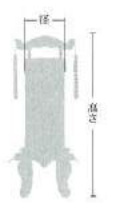

門提灯台
焼杉 (中)

高さ
141cm

| | |
|------|---------|
| 品番 | 価格 |
| Z004 | 26,900円 |

●写真の提灯サイズは「尺六長」です
(提灯は含まれておりません)

門提灯台
焼杉 (大)

高さ
175cm

| | |
|------|---------|
| 品番 | 価格 |
| Z005 | 30,620円 |

◎提灯のサイズ

住吉

| 号数 | 径×全長(cm) |
|-----|----------|
| 7番 | 20×124 |
| 8番 | 23×143 |
| 9番 | 26×155 |
| 10番 | 29×170 |
| 12番 | 35×205 |

行灯

| 号数 | 径×高さ(cm) |
|-----|----------|
| 9号 | 27×70 |
| 10号 | 30×75 |
| 11号 | 33×84 |
| 12号 | 36×92 |
| 13号 | 39×105 |

御殿丸

| 号数 | 径×全長(cm) |
|-----|----------|
| 特三丸 | 39×98 |
| 特五丸 | 45×118 |
| 特八丸 | 55×131 |

法明燈

| 号数 | 径×高さ(cm) |
|------|----------|
| 50号 | 17×68 |
| 本体のみ | 17×50 |
| 70号 | 21×77 |
| 本体のみ | 21×58 |
| 80号 | 25×90 |
| 本体のみ | 25×68 |