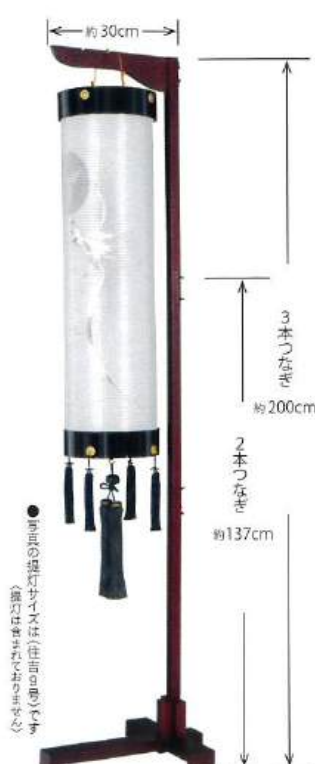

②

③

③

①

①

一個

② 行灯 1個

品番	号数	税込価格
A1002	10号	31,170円
A1102	11号	32,600円
A1202	12号	35,480円
A1302	13号	38,230円

③ 御殿丸 1個

品番	号数	税込価格	仕様
G3302	特三丸	26,880円	
G3502	特五丸	33,660円	電球付
G3802	特八丸	45,100円	
G3302L	特三丸	34,490円	
G3502L	特五丸	41,250円	電球付
G3802L	特八丸	52,750円	

門提灯台 焼杉

品番	税込価格
Z005	26,580円

品番	税込価格
Z004	23,590円

品番	税込価格
Z266	14,790円

品番	税込価格
Z264	8,360円

◎提灯のサイズ

住吉

号数	径×全長(cm)
7番	20×124
8番	23×143
9番	26×155
10番	29×170
12番	35×205

木製行灯

号数	径×高さ(cm)
9号	27×70
10号	30×75
11号	33×84
12号	36×92
13号	39×105

木製御殿丸

号数	径×全長(cm)
特三丸	39×98
特五丸	45×118
特八丸	55×131