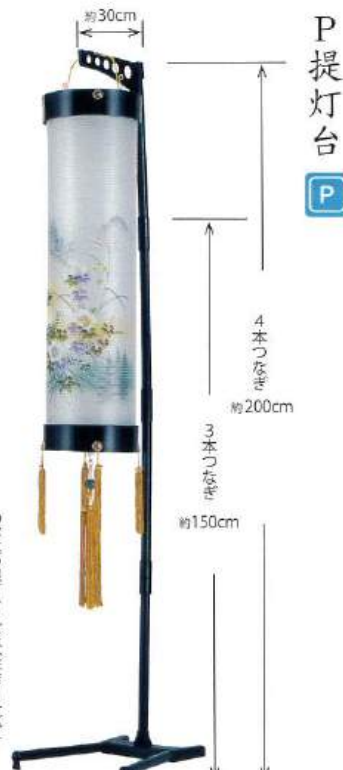

②

③

③

①

①

一個

② 行灯 1個

品番	号数	税込価格
A1002	10号	31,170円
A1102	11号	32,600円
A1202	12号	35,480円
A1302	13号	38,230円

③ 御殿丸 1個

品番	号数	税込価格	仕様
G3302	特三丸	26,880円	
G3502	特五丸	33,660円	電球付
G3802	特八丸	45,100円	
G3302L	特三丸	34,490円	
G3502L	特五丸	41,250円	電球付
G3802L	特八丸	52,750円	

門提灯台 焼杉

品番	税込価格
Z005	26,580円

品番	税込価格
Z004	23,590円

品番	税込価格
Z266	14,790円

品番	税込価格
Z264	8,360円

◎提灯のサイズ

住吉

号数	径×全長(cm)
7番	20×124
8番	23×143
9番	26×155
10番	29×170
12番	35×205

木製行灯

号数	径×高さ(cm)
9号	27×70
10号	30×75
11号	33×84
12号	36×92
13号	39×105

木製御殿丸

号数	径×全長(cm)
特三丸	39×98
特五丸	45×118
特八丸	55×131